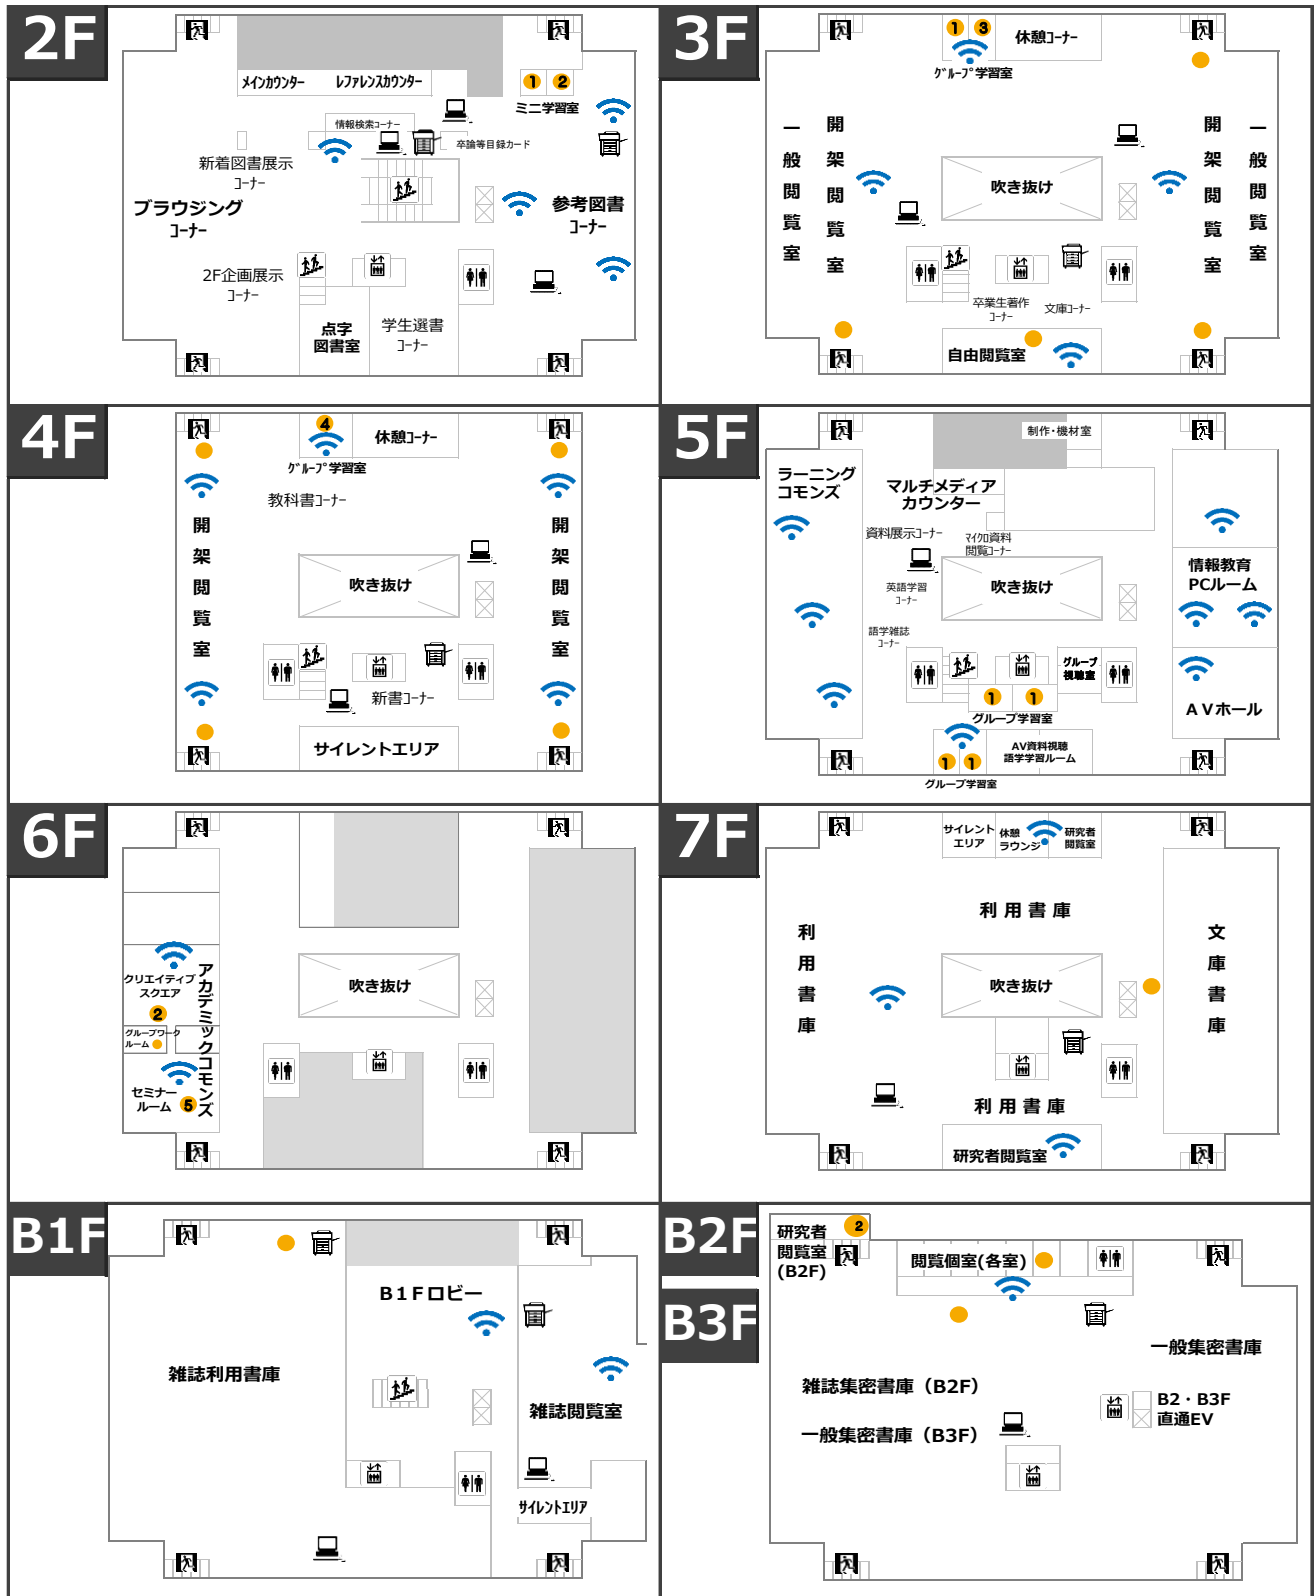

インターネットが利用できるエリア

OMUIDで利用できます。

設定方法は、情報基盤センターHPをご覧ください。

アクセスポイント

情報コンセント

(円の中の数値は口数)

※LANケーブル・グループ学習室用ネットワークHUBは2Fカウンターで貸出しています

※1F、屋上庭園Asteria(出入口付近)も無線LANが利用できます